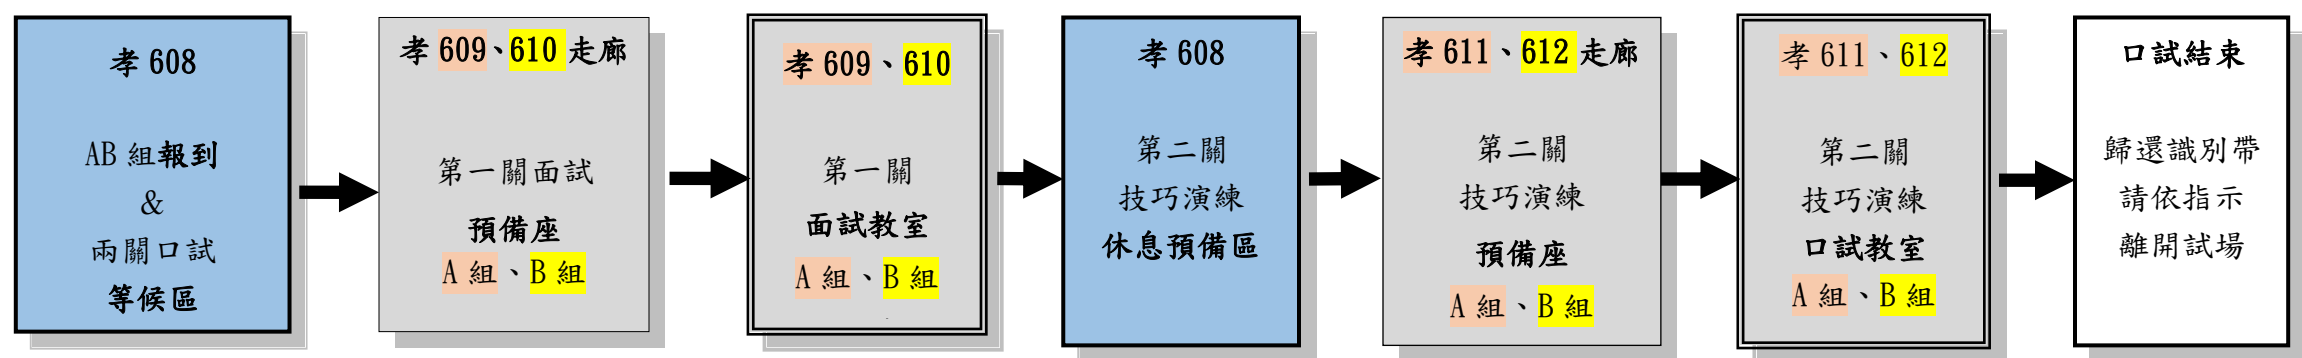

中國文化大學心理輔導學系碩士班 105 學年度甄試入學考口試公告

104.11.19

- 一、口試日期：104 年 11 月 21 日(六)上午。
- 二、報到時間：請於分組口試時程規劃個人報到時間前報到。
- 三、報到地點：大孝 608 (請依指示分組就坐報到，簽到、填寫資料、驗准考證身份證、領識別帶)。
- 四、口試流程：每人需通過兩關口試。每位考生於第一關面試(12 分鐘)完畢後緊接著依序進行第二關諮商技巧演練口試(15 分鐘)。考生於第一關面試結束後，請務必遵循引導返回口試報到休息區(大孝 608)進行諮商技巧演練休息預備，再經由試務人員依各組進行時程，逐一引導進入各試場。

- 五、進入第一及第二關口試試場前預備座等候時，請將准考證出示各組試場門口試務人員後收妥，務必戴上號碼識別帶，兩關口試全部完畢後，請繳回識別帶給走廊試務人員。
- 六、陪考親友休息室：大孝 624 教室。

七、分組名單及相關時程地點

A組兩關口試相關時程地點如下：

准考證號碼	第一關面試報到預備 (孝 608)	第一關面試 (孝 609)	第二關技巧演練休息預備 (孝 608)	第二關技巧演練 (孝 611)
00012 余○婷	08:40	09:00-09:12	--	09:15-09:30
00001 劉○函	08:52	09:12-09:24	09:25	09:30-09:45
00002 陳○臻	09:04	09:24-09:36	09:35	09:45-10:00
00003 江○杭	09:16	09:36-09:48	09:50	10:00-10:15
00004 陳○彥	09:28	09:48-10:00	10:05	10:15-10:30
00005 顧○霽	09:40	10:00-10:12	10:20	10:30-10:45
00006 林○秀	09:52	10:12-10:24	10:35	10:45-11:00
	10:24-10:34 休息		11:00-11:10 休息	
00007 洪○鈞	10:14	10:34-10:46	11:00	11:10-11:25
00008 林○文	10:26	10:46-10:58	11:15	11:25-11:40
00009 高○暄	10:38	10:58-11:10	11:30	11:40-11:55
00010 楊○毓	10:50	11:10-11:22	11:45	11:55-12:10
00011 李○瑩	11:02	11:22-11:34	12:00	12:10-12:25
00013 彭○雅	11:14	11:34-11:46	12:15	12:25-12:40
00014 林○竣	11:26	11:46-11:58	12:30	12:40-12:55
00015 李○儒	11:38	11:58-12:10	12:45	12:55-13:10