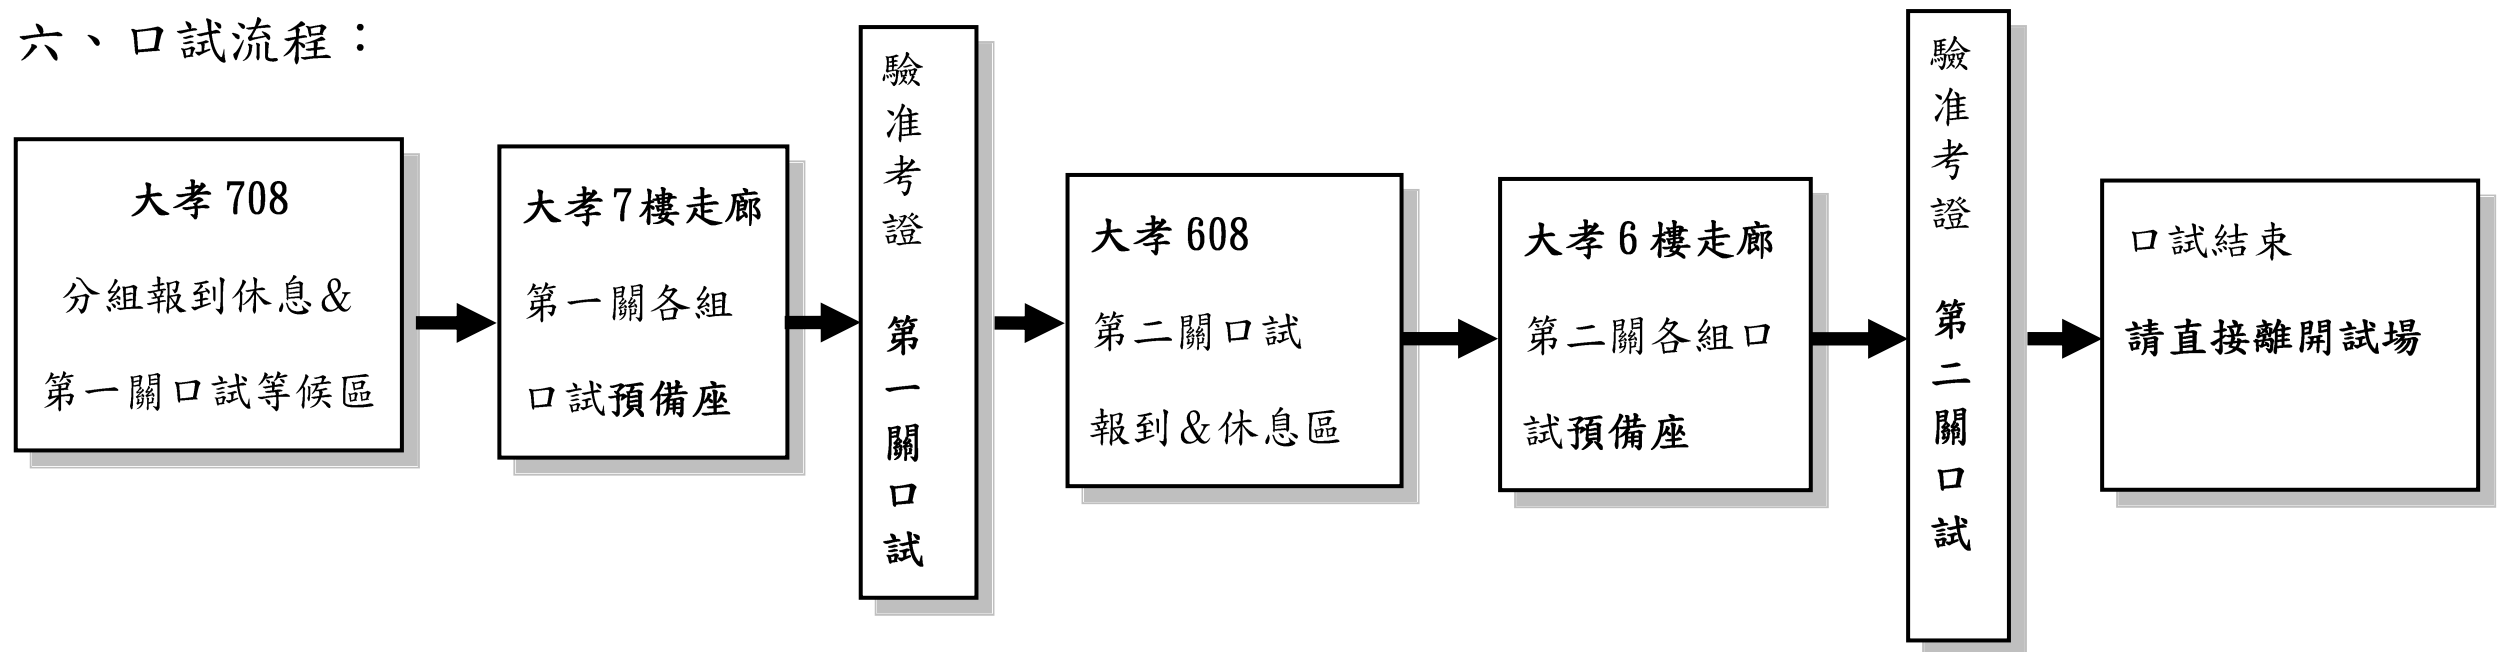

# 中國文化大學心理輔導學系碩士班 101 學年度入學考試口試公告

- 一、集體報到時間：101 年 3 月 17 日 13:00，請準時。
- 二、集體報到地點：大孝 708（請依指示，分組就坐報到）
- 三、口試流程：每人需通過兩關口試。每位考生於第一關面試完畢後緊接著進行第二關諮商技巧演練口試。第一關口試結束後，請務必直接至第二關口試報到休息區（大孝 608）進行另一關報到預備，再由試務人員依各組進行時程，逐一引導進入第二關各分組口試試場。
- 四、所有個人物品請隨身攜帶進入各試場，各關口試進行完畢，切勿返回報到休息區，請進行下一流程動作。
- 五、進入第一及第二關口試試場前，請將准考證備妥，出示給各組試場門口試務人員，戴上號碼識別帶，口試全部完畢後，請繳回識別帶給工作人員。

## 六、口試流程：

\*集體報到：大孝 708